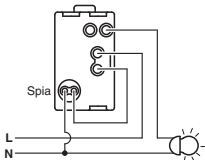

INTERRUTTORE UNIPOLARE 10A 250V~

Cod. 81.3 - 81.4

IM 49950

Spia luminosa
sempre accesa

Spia luminosa
accesa solo
con l'utilizzatore
alimentato